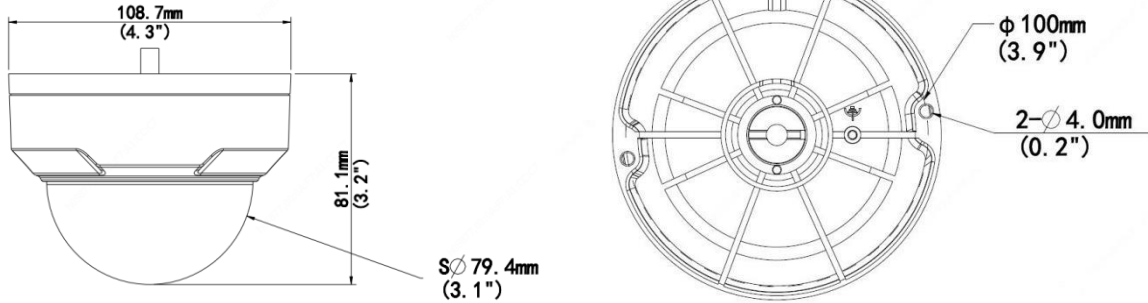

## 사양

	IPC-D1503-DK-I(2.8mm)	IPC-D1503-DK-I(4.0mm)			
<b>카메라</b>					
센서	1/2.7", 5.0 메가픽셀, 프로그레시브 스캔, CMOS				
렌즈	2.8mm@F1.6		4.0mm@F1.6		
DORI 거리	렌즈(mm)	감지(m)	관찰(m)	인식(m)	식별(m)
	2.8	63.0	25.2	12.6	6.3
	4.0	90.0	36.0	18.0	9.0
화각(수평)	96.1°		78.7°		
화각(수직)	55.3°		44.9°		
화각(사각)	111.1°		89.2°		
조정 각도	팬: 3° ~ 360°		틸트: 0° ~ 68°		회전: 3° ~ 360°
셔터	자동/수동, 1 초 ~ 1/100000 초				
최소 조도	컬러: 0.003Lux(F1.6, AGC 켜짐) IR 사용 시 0Lux				
주간/야간	자동 스위치가 있는 IR-차단 필터(ICR)				
디지털 노이즈 제거	2D/3D DNR				
S/N	>56dB				
IR 범위	IR 범위 최대 30m(98ft)				
파장	850nm				
IR 켜짐/꺼짐 컨트롤	자동/수동				
안개 보정	디지털 안개 보정				
WDR	120dB				
<b>비디오</b>					
비디오 압축	Ultra 265, H.265, H.264, MJPEG				
H.264 압축방식	저(압축), 중(압축), 고(압축)				
프레임 속도	메인 스트림: 5MP(2880×1620), 최대 30fps; 4MP(2560×1440), 최대 30fps; 3MP(2304×1296), 최대 30fps; 1080P(1920×1080), 최대 30fps; 서브 스트림: D1(720×576), 최대 30fps; 3 가지 스트림: CIF(352×288), 최대 30fps				
비디오 비트 레이트	128Kbps ~ 16Mbps				
OSD	최대 8 개의 OSD				
사생활 보호	최대 4 개의 영역				
ROI	최대 8 개의 영역				
움직임 감지	최대 4 개의 영역				
<b>이미지</b>					
화이트 밸런스	자동/야외/미세조정/나트륨 램프/잠김/자동 2				
디지털 노이즈 제거	2D/3D DNR				
스마트 IR	지원				
뒤집기	정상/수직/수평/180°/90°시계방향/90°반시계방향				
왜곡보정	N/A				
HLC	지원됨				
BLC	지원됨				

## 크기